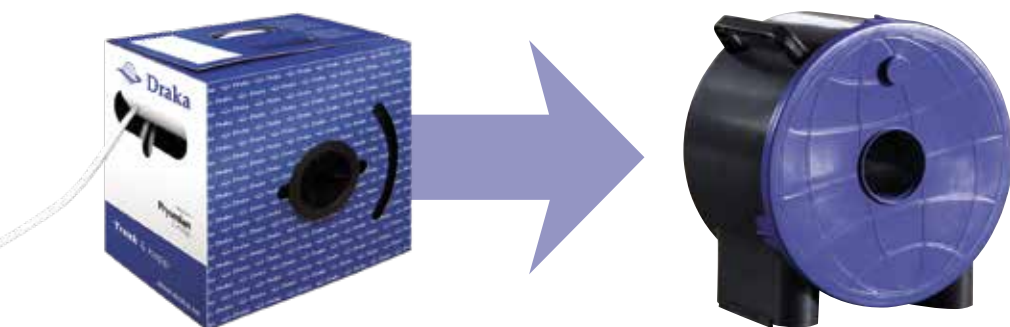

Draka

Buddy – montørens nye hjælper

Gir deg en enklere arbeidsdag

A brand of the

Prysmian
Group

Gir deg en enklere arbeidsdag.

Din nye robuste arbeidskamerat! Med Buddy, er det like enkelt å trekke kabelen ut som å spole den tilbake igjen. Din nye robuste arbeidskamerat elsker alle typer vær og beskytter kabelen effektivt mot skitt og støv. Om du ikke vil ha den med deg, er den som skapt for å oppbevares i en hylle – og om du skulle gå helt lei, er Buddy dessuten 100 % resirkulerbar. Et friksjonsfritt vennskap, helt på dine vilkår.

Trekk & Kapp blir Buddy!

Egenskaper

- Robust design
- Lav friksjon ved trekking av kabel
- Friksjonsføtter for å unngå at boksen sklir
- Mulig å koble sammen
- Enkel tilbakespoling av kabel
- Bred og stødig boks
- 100 % resirkulerbar plast
- Enkel å stable

Buddy

Bruksområde

Spesielt egnet for servicemontører og butikksalg.

For mer informasjon om kabler, se datablad for de respektive produktfamilier.

Mål

B × H × D = 21 cm, 32 cm, 29 cm

CE-godkjent

<i>El.nr. T&K</i>	<i>El.nr. Buddy</i>	<i>Type</i>	<i>Tverrsnitt</i>	<i>Farge</i>	<i>Lengde</i>
1034846 →	1003861	PR Super 500 V	2×2,5 ER/2,5 mm ²	Hvit	75 m
1034845 →	1003860	PR Super 500 V	2×1,5 ER/1,5 mm ²	Hvit	100 m
1050132 →	1003875	Multi PN 750 V	3G2,5 mm ²		125 m
1069206 →	1003887	TP90 500 V	2×1,5 mm ²	Hvit	150 m
1000224 →	1003883	IFXI-EX 500 V	3G2,5 mm ²	Hvit	50 m